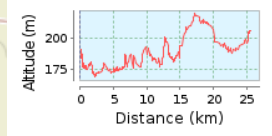

Rajd 08.10.2017 - 25 km

25.55 km (Trasa w jedn stron)

Cakowite wzniesienie terenu: 170 m, Cakowity spadek terenu: 150 m

Rónica wysokoci 50 m (Wysoko od: 169 m do 219 m)

© ejdia | © Mapbox | © OpenStreetMap contributors | iText 4.2.0 | ID: grgzpvzjplphghe